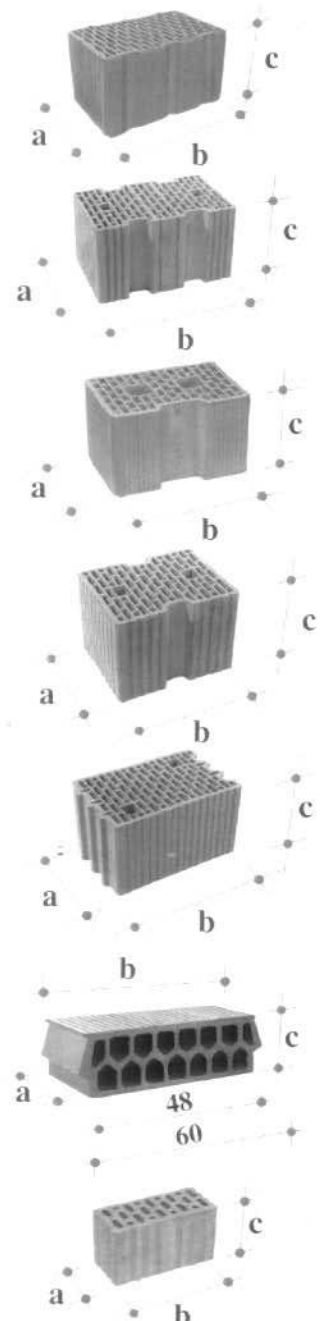

MÁTRATHERM 36

Méret (cm)		a	b	c
Egységgrakat:		24	36	22
		72 db/rklp		

MÁTRATHERM 30

Méret (cm)	115	a	b	c
Egységgrakat:		25	30	22
		80 db/rklp		

MÁTRATHERM 25 N+F

Méret (cm)		a	b	c
Egységgrakat:		25	38	22
		60 db/rklp		

MÁTRATHERM födémbéléstest

Méret (cm)		a	b	c
Egységgrakat:		22	52	17
		84 db/rklp		

MÁTRATHERM soklyukú tégl

Méret (cm)		a	b	c
Egységgrakat:		12	25	22
		12 cm fal	25 cm fal	38 cm fal
		180 db/rklp		

3246 Mátraderecske Tel.: 36/476-500, 476-432 fax: 36/476-031